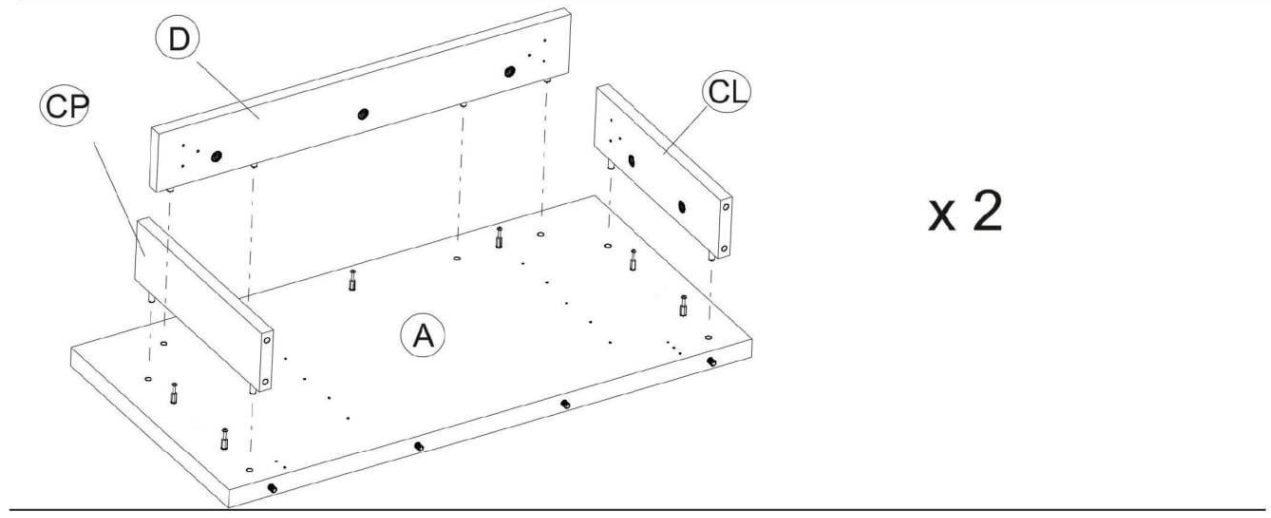

TABLE QUBIK 80(200) x 80 x 76 cm  
 STOLIK QUBIK 80(200) x 80 x 76 cm

MAX  
 25 kg

Elementy znajdujące się w opakowaniach / Other elements

Okucia znajdujące się w opakowaniach / Parts in the packaging

4

5

STRONA 3/7