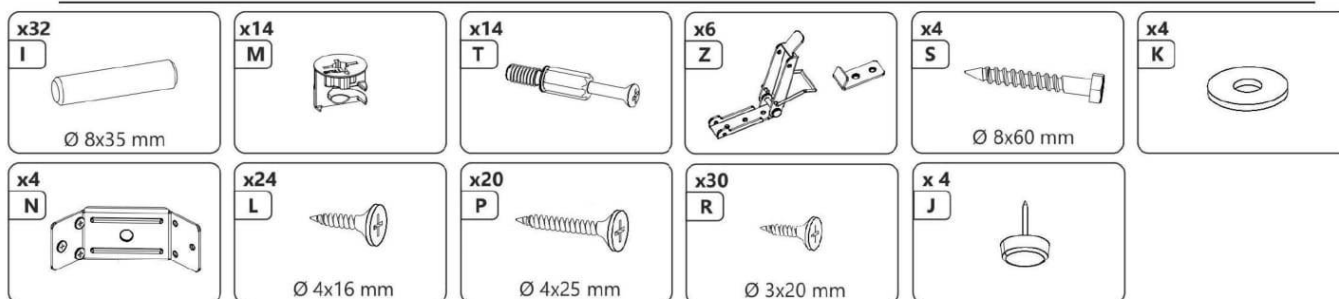

TABLE QUBIK 80(200) x 80 x 76 cm  
 STOLIK QUBIK 80(200) x 80 x 76 cm

MAX  
 25 kg

Elementy znajdujące się w opakowaniach / Other elements

Okucia znajdujące się w opakowaniach / Parts in the packaging

4

5

STRONA 3/7