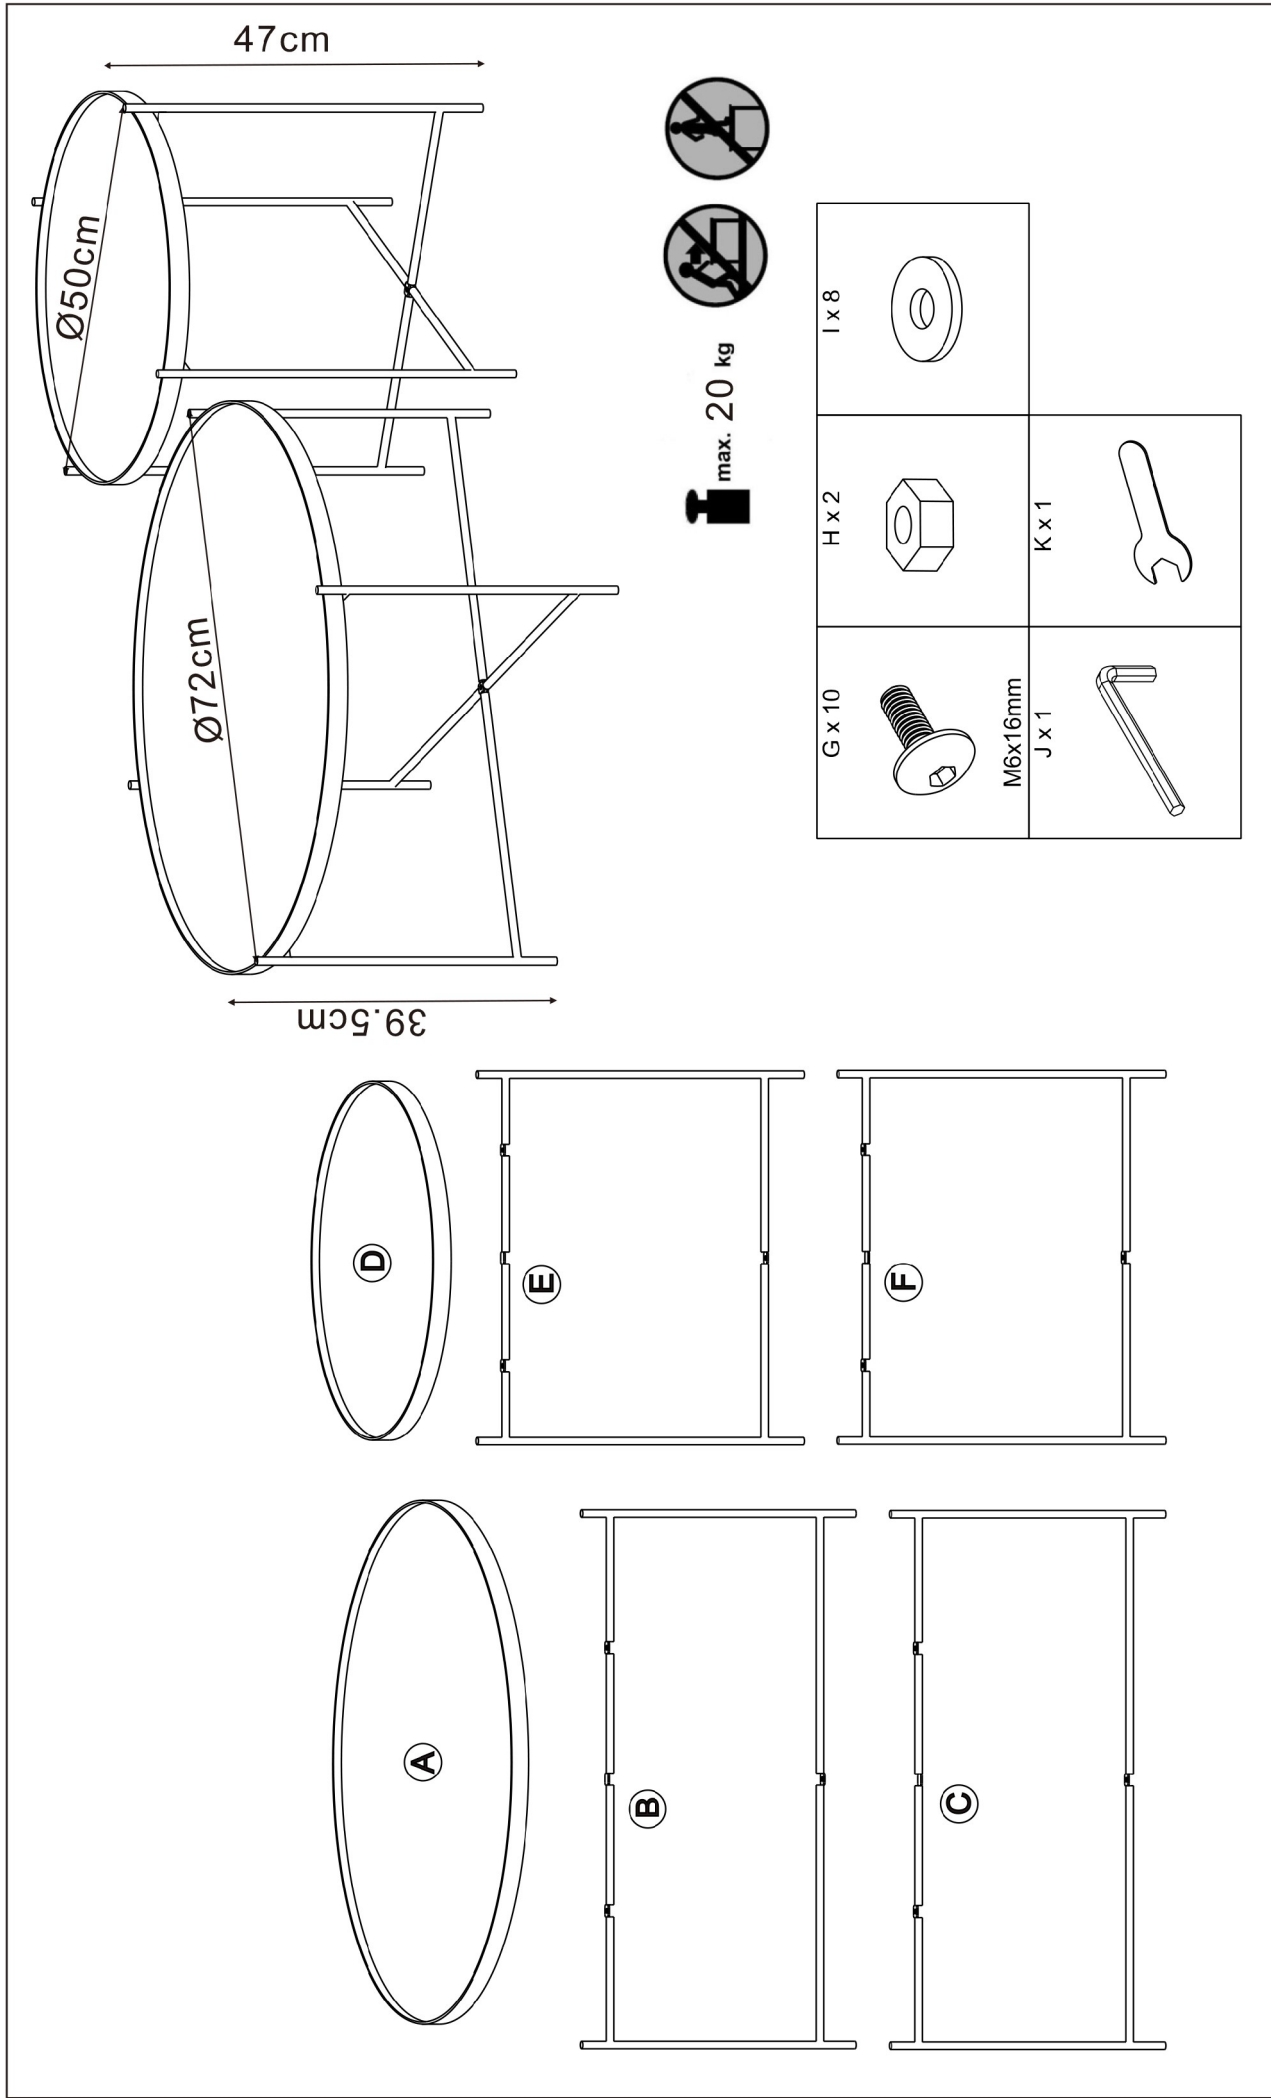

JULIETA

HALMAR Sp. z o.o.

ul. Centralnego Okręgu Przemysłowego 2, 37-450 Stalowa Wola, POLSKA / POLAND
tel. +48 15 843 28 10, fax: +48 15 842 19 57, e-mail: office@halmar.com.pl

JULIETA

1

HALMAR Sp. z o.o.